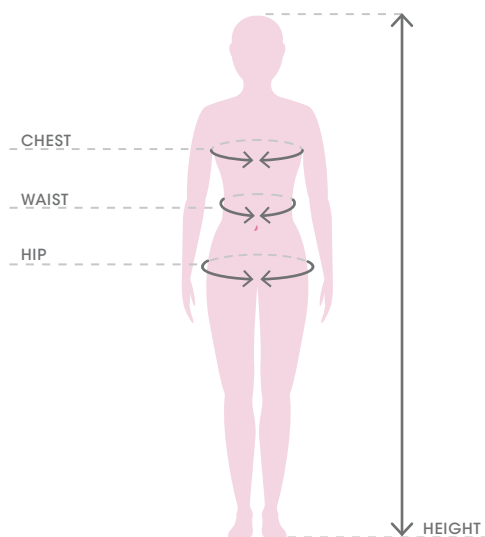

GIRL							
	HEIGHT		CHEST		WAIST		HIP	
	cm	feet	cm	inch	cm	inch	cm	inch
4XS	110 - 119	3Ft6 - 3Ft9	60 - 64	23.5 - 25	55 - 57	21.5 - 22.5	66 - 70	26 - 27.5
3XS	120 - 132	3Ft9 - 4Ft3	64 - 71	25 - 28	57 - 60	22.5 - 23.5	70 - 76	27.5 - 30
XXS	133 - 146	4Ft3 - 4Ft8	71 - 77	28 - 30	60 - 63	23.5 - 25	76 - 82	30 - 32
XS	147 - 160	4Ft8 - 5Ft2	77 - 83	30 - 32.7	63 - 66	25 - 26	82 - 88	32 - 34.6
S	159 - 168	5Ft2 - 5Ft5	84 - 88	33 - 34.5	67 - 71	26 - 28	91 - 95	35.8 - 37.5

ADULT

	MAN/UNISEX							
	HEIGHT		CHEST		WAIST		HIP	
	cm	feet	cm	inch	cm	inch	cm	inch
M	171 - 179	5Ft6 - 5Ft8	96 - 100	38 - 39.5	84 - 88	33 - 34.5	96 - 100	37.8 - 39.5
L	178 - 185	5Ft8 - 6Ft	100 - 104	39.5 - 41	88 - 92	34.5 - 36	100 - 104	39.5 - 41
XL	183 - 190	6Ft - 6Ft2	104 - 108	41 - 42.5	92 - 97	36 - 38.2	104 - 108	41 - 42.5
XXL	188 - 195	6Ft1 - 6Ft4	108 - 113	42.5 - 44.5	97 - 102	38.2 - 40	108 - 112	42.5 - 44
3XL	193 - 200	6Ft3 - 6Ft5	113 - 122	42.5 - 48	102 - 112	40 - 44	112 - 121	44 - 47.6
4XL	198 - 205	6Ft5 - 6Ft7	122 - 131	48 - 51.6	112 - 122	44 - 48	121 - 130	47.6 - 51.2
5XL	203 - 210	6Ft6 - 6Ft8	131 - 140	51.6 - 55	122 - 132	48 - 52	130 - 139	51.2 - 54.7

ADULT

	WOMAN							
	HEIGHT		CHEST		WAIST		HIP	
	cm	feet	cm	inch	cm	inch	cm	inch
M	167 - 175	5Ft4 - 5Ft7	88 - 92	34.5 - 36	71 - 75	28 - 29.5	95 - 99	37.5 - 39
L	173 - 181	5Ft6 - 5Ft9	92 - 96	36 - 38	75 - 79	29.5 - 31	99 - 103	39 - 40.5
XL	179 - 187	5Ft8 - 6Ft1	96 - 100	38 - 39	79 - 83	31 - 33	103 - 107	40.5 - 42
XXL	185 - 191	6Ft - 6Ft2	100 - 104	39 - 41	83 - 87	33 - 34	107 - 111	42 - 43.5
3XL	188 - 194	6Ft1 - 6Ft3	104 - 110	41 - 43	87 - 93	34 - 36.5	111 - 117	43.5 - 46
4XL	193 - 200	6Ft3 - 6Ft5	110 - 116	43 - 45.5	93 - 99	36.5 - 39	117 - 123	46 - 48.5