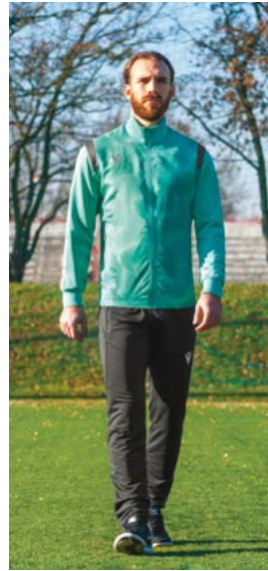

BENDIS FULL ZIP TOP p. 87
DEIRA PANTS p. 87