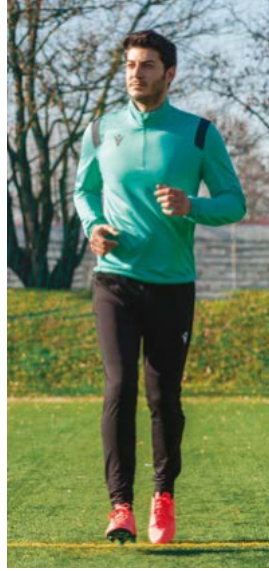

JACKETS

ACCESSORIES

TOTAL
LOOK **INSPIRE**

RODDERS SHIRT p. 32
MESA HERO SHORTS p. 38

GANGE 1/4 ZIP TOP p. 74
NISTRO BERMUDA p. 79

GANGE 1/4 ZIP TOP p. 74
IRTYS PANTS p. 74

PURUS 1/4 ZIP TOP p. 74
DESNA HERO PANTS p. 76